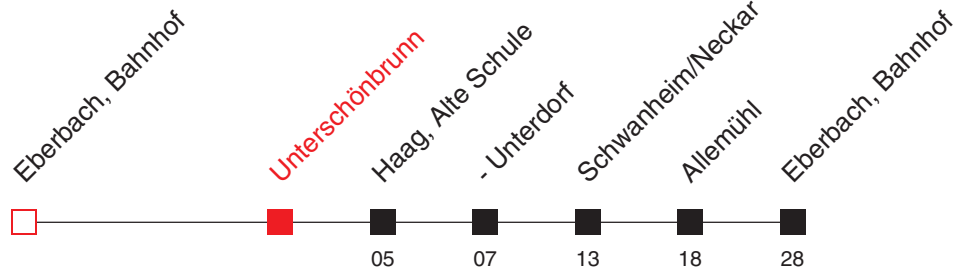

# FAHRPLAN

Gültig ab 13.06.2021 / Angaben ohne Gewähr / Unterschönbrunn

Internet: <https://www.vrn.de>

<https://www.vrn.de/mng/#/3463>

## 8920

Richtung:  
**Eberbach, Bahnhof**

Uhr	Montag - Freitag
5	
6	
7	
8	
9	
10	
11	
12	
13	
14	
15	
16	
17	
18	
19	
20	
21	12 <sup>A</sup>
22	

Uhr	Samstag
5	
6	
7	
8	
9	11 <sup>A</sup>
10	
11	20 <sup>A</sup>
12	
13	
14	
15	
16	14 <sup>A</sup>
17	
18	
19	
20	
21	12 <sup>A</sup>
22	