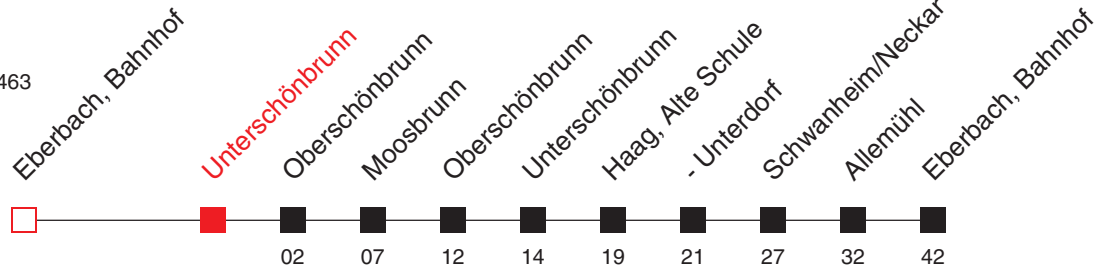

# FAHRPLAN

Gültig ab 13.06.2021 / Angaben ohne Gewähr / Unterschönbrunn

Internet: <https://www.vrn.de>

<https://www.vrn.de/mng/#/3463>

## 8920

Richtung:  
**Eberbach, Bahnhof**

Uhr	Montag - Freitag
5	
6	
7	
8	
9	
10	
11	
12	
13	
14	
15	
16	
17	
18	
19	
20	58 <sup>A</sup>
21	
22	

Uhr	Samstag
5	
6	
7	
8	58 <sup>A</sup>
9	
10	
11	
12	
13	
14	
15	
16	00 <sup>A</sup>
17	
18	
19	
20	58 <sup>A</sup>
21	
22	