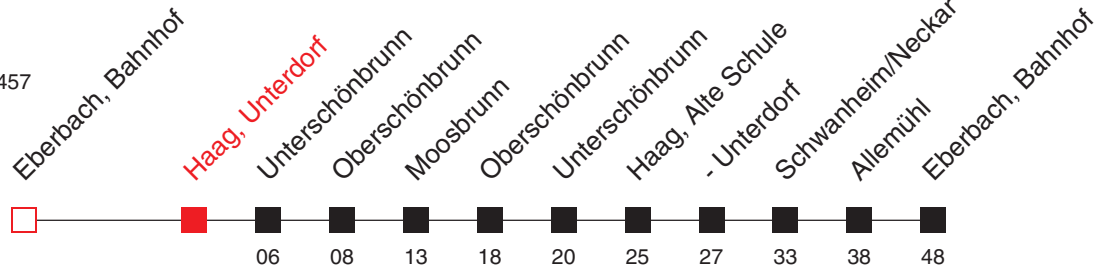

# FAHRPLAN

Gültig ab 13.06.2021 / Angaben ohne Gewähr / Haag, Unterdorf

Internet: <https://www.vrn.de>

<https://www.vrn.de/mng/#/3457>

## 8920

Richtung:  
**Eberbach, Bahnhof**

Uhr	Montag - Freitag
5	
6	
7	
8	
9	
10	
11	
12	
13	
14	
15	
16	
17	
18	
19	
20	52 <sup>A</sup>
21	
22	

Uhr	Samstag
5	
6	
7	
8	53 <sup>A</sup>
9	
10	
11	
12	
13	
14	
15	54 <sup>A</sup>
16	
17	
18	
19	
20	52 <sup>A</sup>
21	
22	