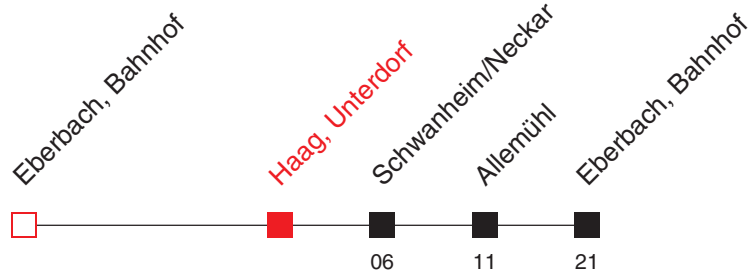

FAHRPLAN

Richtung:
Eberbach, Bahnhof

<https://www.vrn.de/mng/#/3457>

8920

Uhr	Montag - Freitag
5	
6	
7	
8	
9	
10	
11	
12	
13	
14	
15	
16	
17	
18	
19	
20	
21	19^A
22	

Uhr	Samstag
5	
6	
7	
8	
9	17^A
10	
11	27^A
12	
13	
14	
15	
16	21^A
17	
18	
19	
20	
21	19^A
22	

Uhr	Sonn- und Feiertag
5	
6	
7	
8	
9	17^A
10	
11	27^A
12	
13	
14	
15	
16	21^A
17	
18	
19	
20	
21	19^A
22	

A: Ruftaxi bitte unter Tel. 0176-83241261 oder 06271-4070158 vorbestellen. Besonderer Tarif
VRN-Jahreskarten/Semestertickets werden anerkannt.