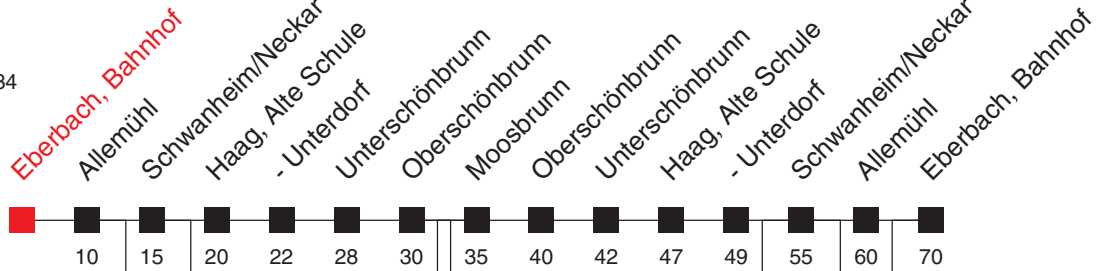

FAHRPLAN

<https://www.vrn.de/mng/#/534>

8920

Richtung:
Eberbach, Bahnhof

Uhr	Montag - Freitag	Uhr	Samstag	Uhr	Sonn- und Feiertag
5		5		5	
6		6		6	
7		7		7	
8	35 ^{B,C} _{D,E}	8	32 ^E	8	32 ^E
9		9		9	
10		10		10	
11		11	00 ^A _E	11	00 ^A _E
12		12		12	
13		13		13	
14		14		14	
15		15	32 ^E	15	32 ^E
16		16		16	
17		17		17	
18		18		18	
19		19		19	
20	30 ^E	20	30 ^E	20	30 ^E
21		21		21	
22		22		22	

A: bedient nicht von Schwanheim/Neckar bis Oberschönbrunn

B: bedient nicht von Haag, Alte Schule bis Oberschönbrunn

C: bedient nicht von Moosbrunn bis Haag, Unterdorf

D: bedient nicht Allemühl

E: Ruftaxi bitte unter Tel. 0176-83241261 oder 06271-4070158 vorbestellen. Besonderer Tarif
VRN-Jahreskarten/Semestertickets werden anerkannt.