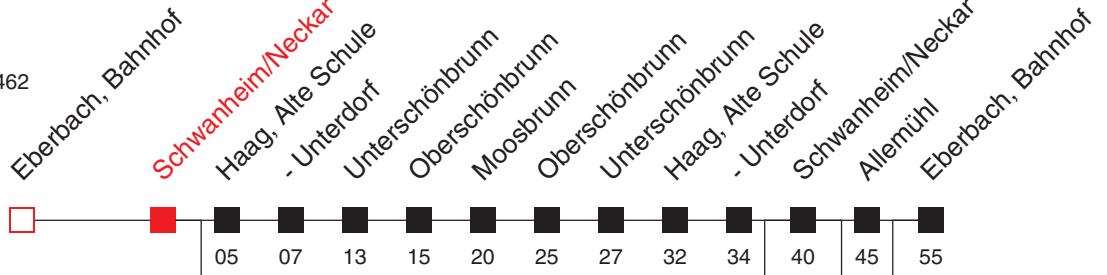

# FAHRPLAN

Gültig ab 13.06.2021 / Angaben ohne Gewähr / Schwanheim/Neckar

Internet: <https://www.vrn.de>

<https://www.vrn.de/mng/#/3462>

## 8920

Richtung:  
**Eberbach, Bahnhof**

Uhr	Montag - Freitag
5	
6	
7	
8	50 <sup>A,B</sup> <sub>C</sub>
9	
10	
11	
12	
13	
14	
15	
16	
17	
18	
19	
20	45 <sup>C</sup>
21	
22	

Uhr	Samstag
5	
6	
7	
8	46 <sup>C</sup>
9	
10	
11	
12	
13	
14	
15	47 <sup>C</sup>
16	
17	
18	
19	
20	45 <sup>C</sup>
21	
22	

Uhr	Sonn- und Feiertag
5	
6	
7	
8	46 <sup>C</sup>
9	
10	
11	
12	
13	
14	
15	47 <sup>C</sup>
16	
17	
18	
19	
20	45 <sup>C</sup>
21	
22	

**A:** bedient nicht von Haag, Alte Schule bis Haag, Unterdorf

**B:** bedient nicht Allemühl